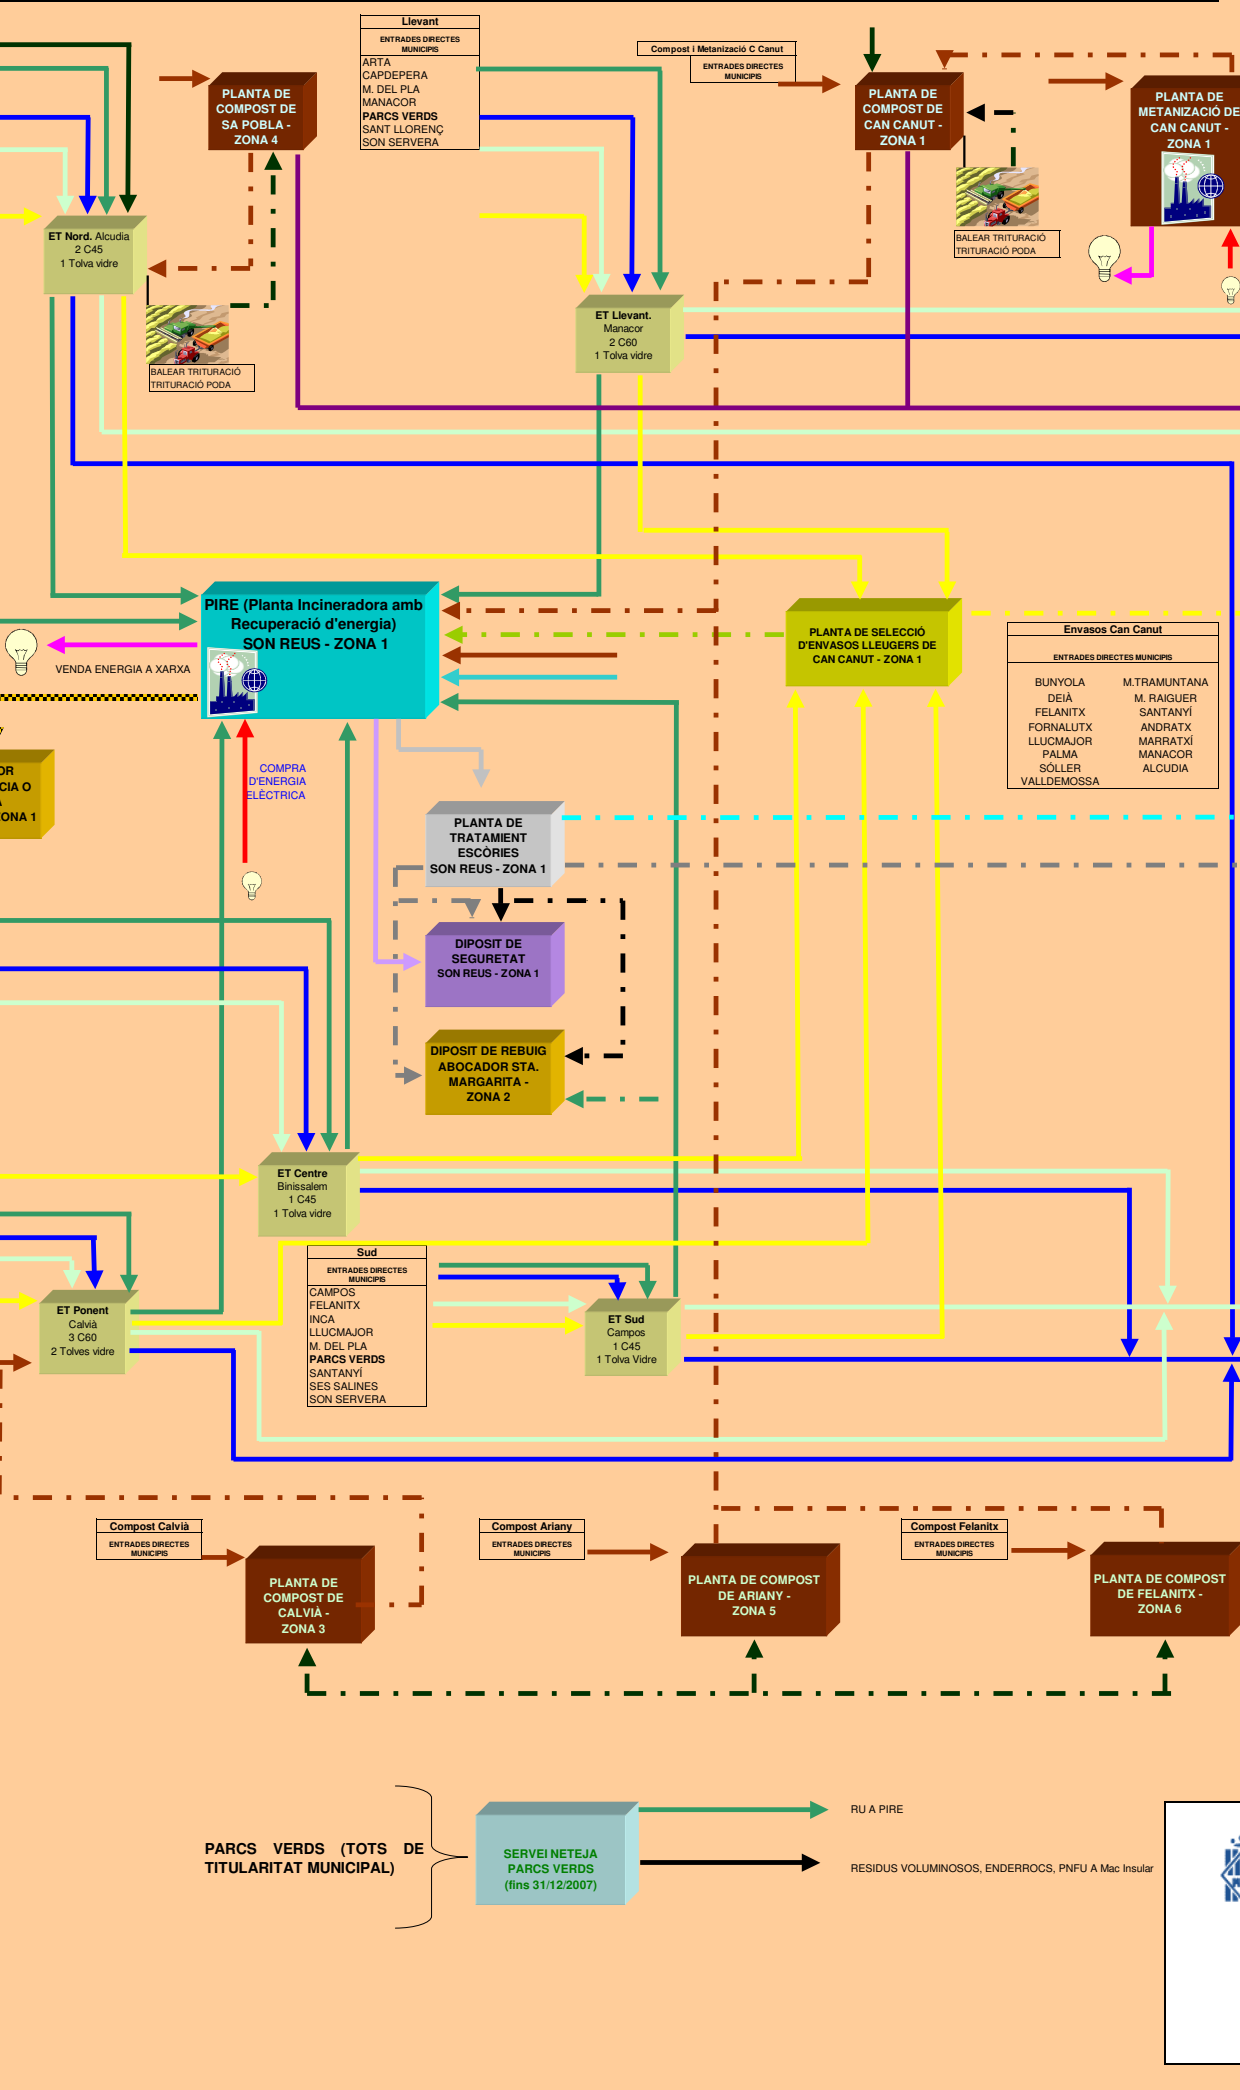

## GESTIÓ EXTERIOR DE SUBPRODUCTES PER RECICLAR

**Nord**

ENTRADES DIRECTES MUNICIPIS

ALCUDIA
ESCORÇA
INCA
M. RAIGUER
MURO
PARCS VERDS
POLLENÇA
XARXA TERCIÀRIA
SA POBLA
STA. MARGARITA

**Llevant**

ENTRADES DIRECTES MUNICIPIS

**Centre**

ENTRADES DIRECTES MUNICIPIS

BUNYOLA
CAPDEPERA
DEIA
ESCORÇA
FORNALUTX
INCA
M. DEL PLA
M. RAIGUER
M. TRAMUNTANA
MANACOR
MARRATXI
PARCS VERDS
POLLENÇA
SANT LLORENÇ
SOLLER
SON SERVERA
STA. MARGARITA
VALLEMOSSA

**Ponent**

ENTRADES DIRECTES MUNICIPIS

ANDRATX
CALVIÀ
M. TRAMUNTANA
PARCS VERDS

**Sud**

ENTRADES DIRECTES MUNICIPIS

CAMPOS
FELANITX
INCA
LLUCMAJOR
M. DEL PLA
PARCS VERDS
SANTANYÍ
SES SALINES
SON SERVERA

**Envasos Can Canut**

ENTRADES DIRECTES MUNICIPIS

BUNYOLA
DEIA
FELANITX
FORNALUTX
LLUCMAJOR
PALMA
SOLLER
VALLEMOSSA
M. TRAMUNTANA
M. RAIGUER
SANTANYÍ
ANDRATX
MARRATXI
MANACOR
ALCUDIA

**LLEGENDA**

COLOR	PRODUCTE
--- (Yellow)	ENVASOS SEPARATS A VENDA
--- (Red)	ENERGIA ELECTRICA EXPORTADA
--- (Green)	ENERGIA ELECTRICA IMPORTADA
--- (Blue)	RESIDU URBÀ
--- (Black)	EXCEDENT URBÀ A ABOCADOR
--- (Light Blue)	PAPER-CARTRÓ
--- (Light Green)	VIDRE
--- (Yellow)	ENVASOS
--- (Light Green)	REBUIG ENVASOS
--- (Grey)	ESCÒRIA BRUTA
--- (Light Blue)	SUBPRODUCTES METALLICS ESCÒRIA
--- (Light Blue)	SUBPRODUCTES MINERALS ESCÒRIA
--- (Black)	REBUIG PLANTA ESCÒRIES
--- (Light Blue)	CENDRÀ ENCIMENTADA
--- (Light Green)	REBUIGS MAC INSULAR
--- (Light Green)	FANGS-FORM
--- (Light Green)	REBUIG PLANTES COMPOST
--- (Light Green)	PODA SENCERA
--- (Light Green)	PODA TRITURADA A DESTÍ
--- (Light Green)	COMPOST A VENDA
--- (Light Green)	PNFU DEL SIG O DE MAC